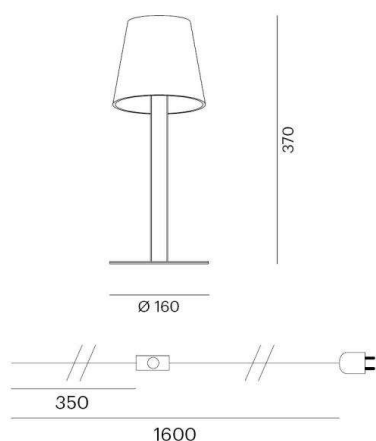

TEO T

101-500096ok

TEO T TISCHLEUCHE schwarz, ähnlich RAL 9005, transparent, Dimmbarkeit Touch Dim, IP20

SKIZZE

TECHNISCHE DETAILS

Systemleistung [W]	6
Leuchtmittel	LED
Lichtstrom [lm]	400
Lichtfarbe [K]	3000K
CRI	>80
Dimmbarkeit	Touch Dim
Spannung [V]	220-400V 50/60Hz
Höhe [mm]	370
Durchmesser [mm]	160
Schutzart [IP]	IP20
Nettogewicht [kg]	5,70
Farbe Leuchte	schwarz
RAL	9005
Farbe Glas/Schirm	transparent
EAN-Nummer	9010506136852
Lebensdauer [h]	25 000

LICHTVERTEILUNGSKURVE

Die Werte sind Bemessungswerte. Leistung und Lichtstrom unterliegen initial einer Toleranz von +/- 10%. Toleranz der Farbtemperatur: +/- 150 K. Die Werte gelten wenn nicht anders angegeben für eine Umgebungstemperatur von 25°C.