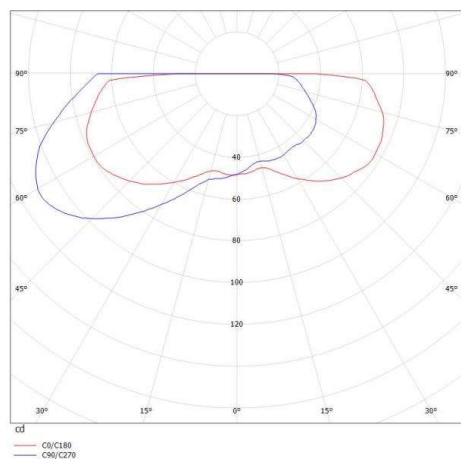

TEO T

101-500096ok

TEO T TISCHLEUCHE schwarz, ähnlich RAL 9005, transparent, Dimmbarkeit Touch Dim, IP20

SKIZZE

TECHNISCHE DETAILS

Systemleistung [W]	6
Leuchtmittel	LED
Lichtstrom [lm]	400
Lichtfarbe [K]	3000K
CRI	>80
Dimmbarkeit	Touch Dim
Spannung [V]	220-400V 50/60Hz
Höhe [mm]	370
Durchmesser [mm]	160
Schutzart [IP]	IP20
Nettogewicht [kg]	5,70
Farbe Leuchte	schwarz
RAL	9005
Farbe Glas/Schirm	transparent
EAN-Nummer	9010506136852
Lebensdauer [h]	25 000

LICHTVERTEILUNGSKURVE

Die Werte sind Bemessungswerte. Leistung und Lichtstrom unterliegen initial einer Toleranz von +/- 10%. Toleranz der Farbtemperatur: +/- 150 K. Die Werte gelten wenn nicht anders angegeben für eine Umgebungstemperatur von 25°C.